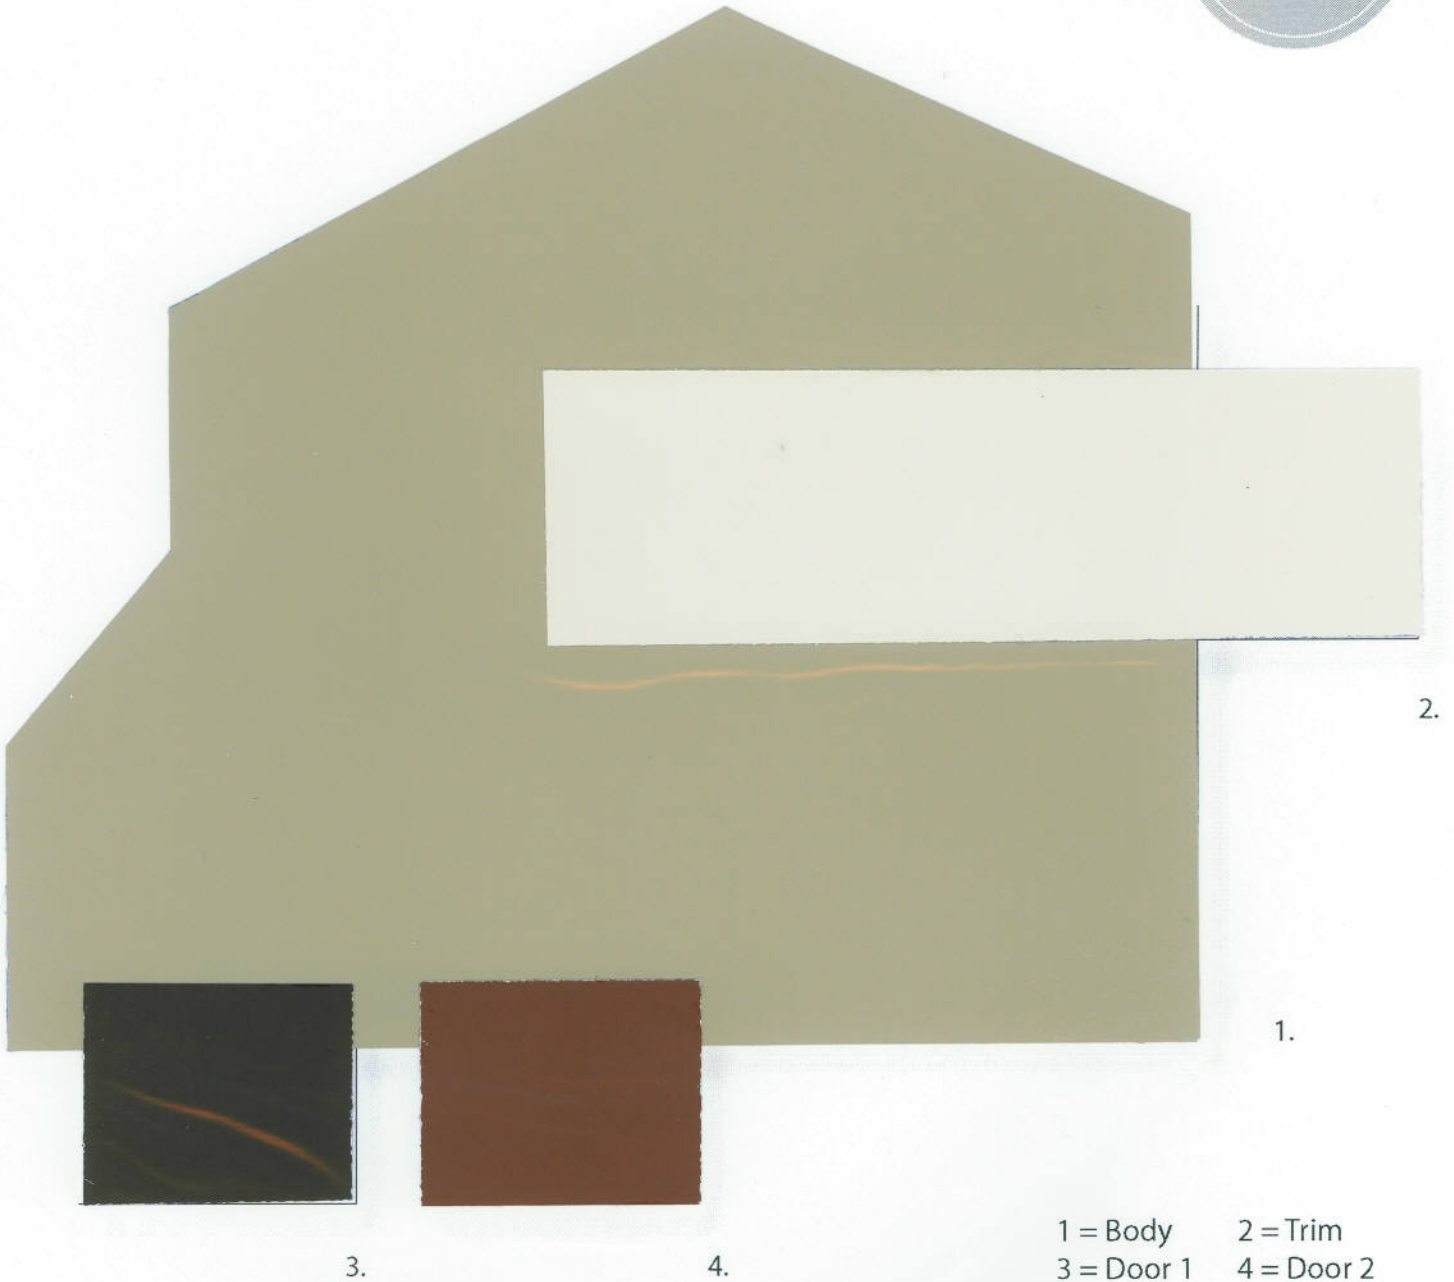

Scheme Seven

Beige Tones

Body: SW 6108 Latte
Trim: SW 6105 Divine White
Door 1: SW 6076 Turkish Coffee
Door 2: SW 7591 Red Barn